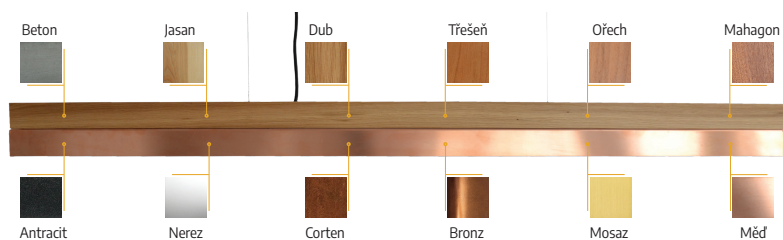

APOLLO SUNTENSE 0.08	Biodynamické svítidlo se změnou chromatičnosti , kompatibilní se smart systémem SUNTENSE, automatický režim svícení TIMELINE 85x85x85, svit down, až 15W, Pohybový senzor, smart ap, no-flicker tunable white 2700-6500K, Ra≥93 (Je nutné doplnit o Gateway systému SUNTENSE, která zajistí přístup do smart ovládací aplikace, systém zde následně rozšiřovat)	Dub | Beton | Jasan ----- Antracit | Nerez | Korten	8 000 Kč	9 680 Kč
		Ořech | Mahagon ----- Měď | Mosaz	10 000 Kč	12 100 Kč
		Dub | Beton | Jasan ----- Měď | Mosaz	9 500 Kč	11 495 Kč
		Ořech | Maghgon ----- Antracit | Nerez | Korten	9 000 Kč	10 890 Kč
APOLLO DALI 0.08	Stmívatelné svítidlo s předřadníkem kompatibilním se systémy DALI, Funkce Touch DIMM - smívání klasickým vypínačem (tlačítkem) 85x85x85, Ra≥90, no-flicker 3000/4000K 15W, 2700-6500K Tunable white (DT8) 15W	Dub | Beton | Jasan ----- Antracit | Nerez | Korten	6 000 Kč	7 260 Kč
		Ořech | Mahagon ----- Měď | Mosaz	8 000 Kč	9 680 Kč
		Dub | Beton | Jasan ----- Měď | Mosaz	7 500 Kč	9 075 Kč
		Ořech | Maghgon ----- Antracit | Nerez | Korten	7 000 Kč	8 470 Kč
APOLLO ON 0.08	Svítidlo se standardním driverem ON/OFF bez stmívání, 85x85x85, svit down, až 40W, 3000 / 4000K, 15W	Dub | Beton | Jasan ----- Antracit | Nerez | Korten	5 000 Kč	6 050 Kč
		Ořech | Mahagon ----- Měď | Mosaz	7 000 Kč	8 470 Kč
		Dub | Beton | Jasan ----- Měď | Mosaz	6 500 Kč	7 865 Kč
		Ořech | Maghgon ----- Antracit | Nerez | Korten	6 000 Kč	7 260 Kč
APOLLO adapter L	Adapter pro nástěnnou nebo stropní přísavnou montáž svítidla APOLLO — 1.8 , —1.2	Antracit | Nerez | Korten	2 000 Kč	2 420 Kč
		Měď | Mosaz	3 000 Kč	3 630 Kč
APOLLO adapter M	Adapter pro nástěnnou nebo stropní přísavnou montáž svítidla APOLLO — 0.6	Antracit | Nerez | Korten	1 600 Kč	1 936 Kč
		Měď | Mosaz	2 600 Kč	3 146 Kč
APOLLO adapter S	Adapter pro nástěnnou nebo stropní přísavnou montáž svítidla APOLLO □ 0.08	Antracit | Nerez | Korten	1 000 Kč	1 210 Kč
		Měď | Mosaz	1 600 Kč	1 936 Kč