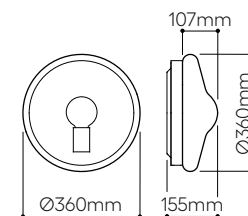

Orbital wall/ceiling light

No.	glass	fitting	Item Code	EAN	RRP vat excl. / 1 pc
4.01	clear	patina gold	1/80/95670/1/00000/360/A/BRLP/WL	8595610915247	45 144 Kč
4.02	clear	silver	1/80/95670/1/00000/360/A/N/WL	8595610915254	45 144 Kč
4.03	mercury black	patina gold	1/80/95670/1/BLACK/360/A/BRLP/WL	8595610915339	47 520 Kč
4.04	mercury black	silver	1/80/95670/1/BLACK/360/A/N/WL	8595610915346	47 520 Kč
4.05	venus pink	patina gold	1/80/95670/1/0PINK/360/A/BRLP/WL	8595610915308	47 520 Kč
4.06	venus pink	silver	1/80/95670/1/0PINK/360/A/N/WL	8595610915315	47 520 Kč
4.07	polaris white	patina gold	1/80/95670/1/WHITE/360/A/BRLP/WL	8595610915391	47 520 Kč
4.08	polaris white	silver	1/80/95670/1/WHITE/360/A/N/WL	8595610915407	47 520 Kč