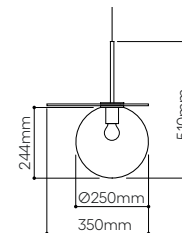

Umbra pendant without canopy*

No.	glass	fitting	Item Code	EAN	RRP vat excl. / 1 pc
1.01	clear	gold	1/80/95111/B/00000/350/A/2,5	8595610929442	35 426 Kč
1.02	pink	gold	1/80/95111/B/00FLM/350/A/2,5	8595610929480	35 426 Kč
1.03	light grey	gold	1/80/95111/B/00GRE/350/A/2,5	8595610929503	35 426 Kč
1.04	smoke	gold	1/80/95111/B/00SMO/350/A/2,5	8595610929527	35 426 Kč

standard cable length 2,5 m, additional length of the cable is possible for extra charge