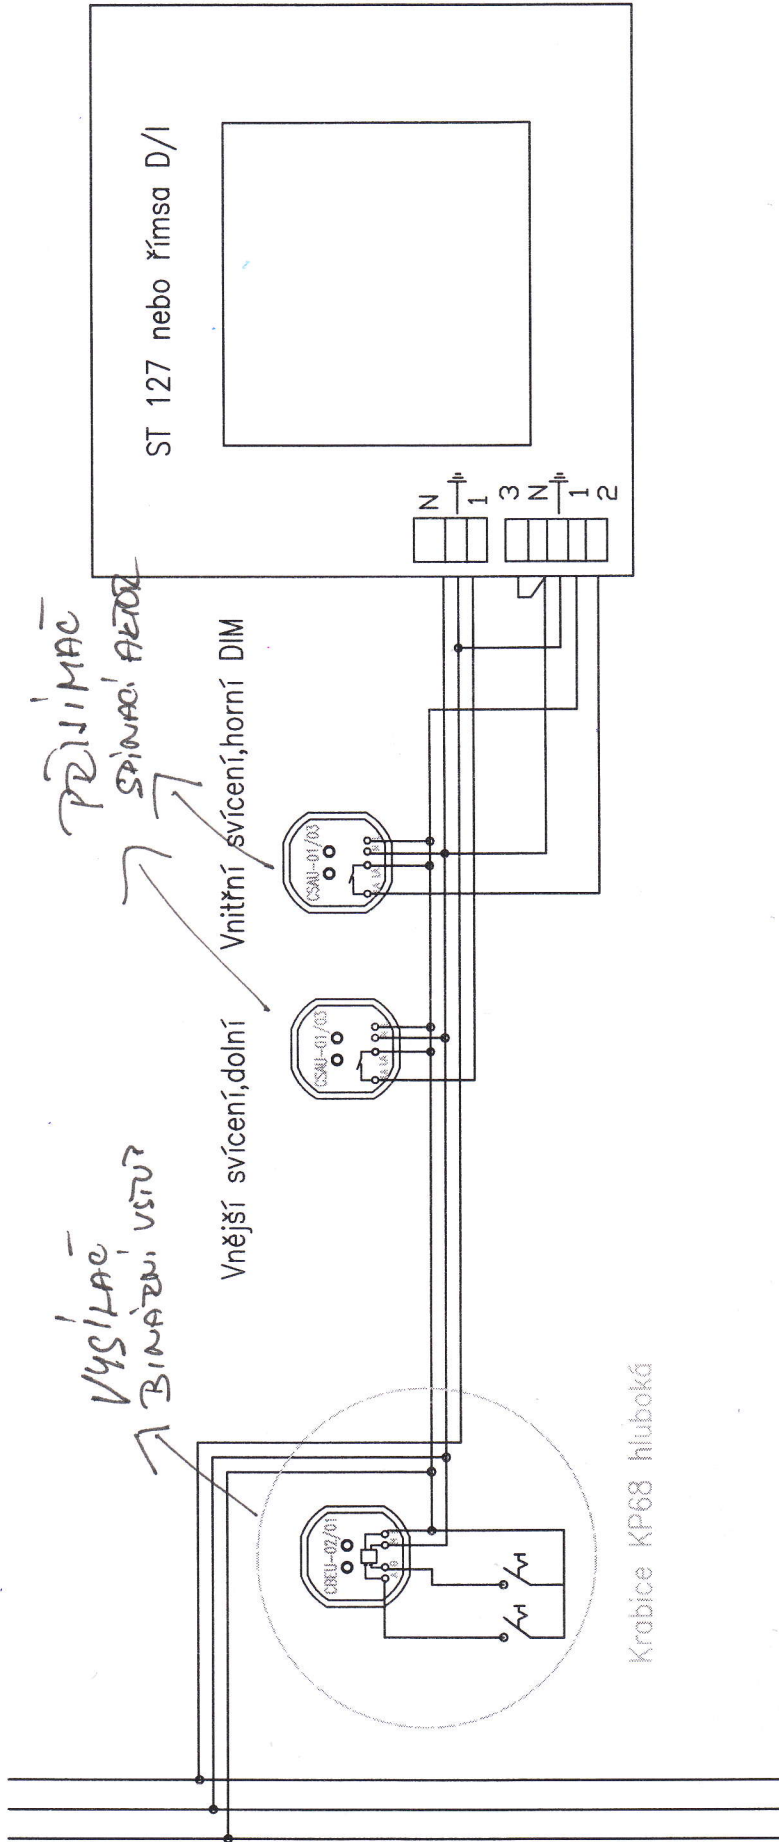

L N PE

PŘIJÍMAČ
SPINACÍ AKTOR

VYSÍLAČ
BINÁRNÍ VSTUP

Vnější svícení, dolní

Vnitřní svícení, horní DIM

Krabice KP68 hluboká

→ DÁLKOVÝ OVLÁDÁČ