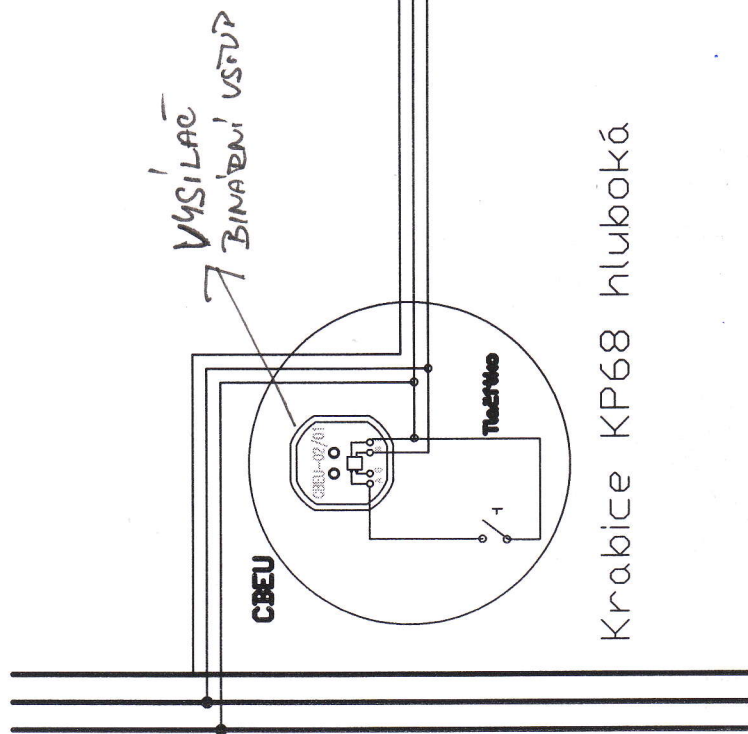

L N PE

PŘÍMÁČ - SPÍNACÍ AKTOR

SQT 2000 DIM ECD, Římsy a další svítidla DIM

ST 126 \ DIM JACI
ST 124 /

Krabice KP68 hluboká