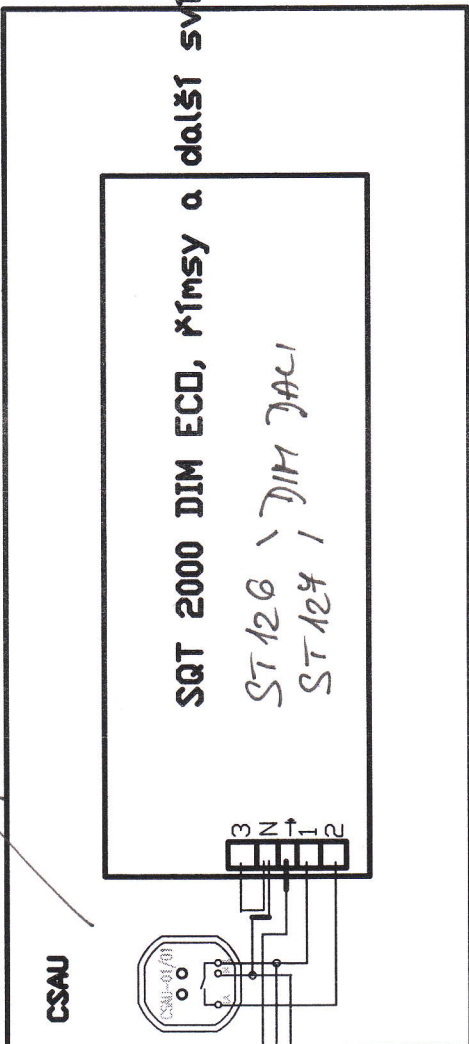

L N PE

PŘÍMÁČ - SPÍNACÍ AKTOR

SQT 2000 DIM ECD, Římsy a další svítidla DIM

ST 126 \ DIM JACI
ST 124 /

Krabice KP68 hluboká