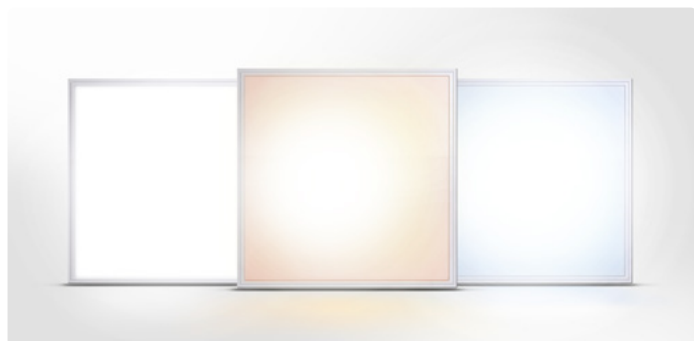

STROPNÍ PANELE

VOLITELNÁ
TEPLOTA SVĚTLA

WO25-W

FLICKER-FREE

BACKLIT SYSTÉM

LED PANEL STROPNÍ

LED panel disponuje speciálním LED zdrojem s přepínačem, který umožňuje nastavení teploty světla (chromatičnosti) 3000K, 4000K nebo 5000K. Flicker-free: kvalitní světlo, které neproblikává a dopřává očím světelnou pohodu, působí proti únavě. Je ideální pro pořizování videozáznamů a fotografických snímků. Backlit - systém umístění LED diod na zadní straně panelu. Eliminuje riziko přehřívání diod, zvyšuje životnost a rovnoměrněji rozptyluje světlo. Pro instalaci do rastrového kazetového stropu, podhledů či na stropy a stěny (instalační příslušenství není součástí balení).

- záruka 3 roky
- napájecí zdroj: Lifud 220-240V / 950mA 33-40V
- spotřeba: 36W
- světelný tok: 3960lm
- teplota chromatičnosti: 3000K / 4000K / 5000K (teplá bílá / neutrální / studená)
- životnost LED: 40.000 hodin
- úhel svícení: 120°
- užitečný světelný tok v úhlu 120°: 3960lm
- index podání barev Ra: >80
- materiál: hliník + PS
- krytí: IP40
- napětí: 220 - 240V
- provozní teplota: -20°C až 50°C
- rozměry: 595 x 595 x 30mm
- energetická třída: E

Teplota chromatičnosti: 3000K / 4000K / 5000K