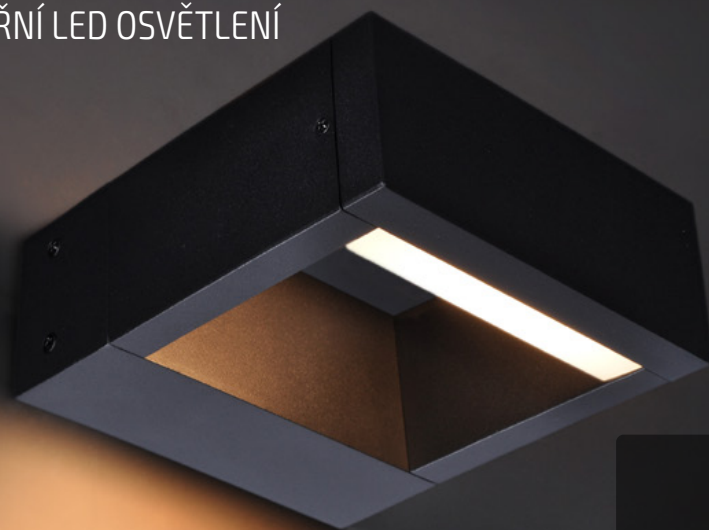

VENKOVNÍ / VNITŘNÍ LED OSVĚTLENÍ

VOLITELNÁ
TEPLOTA SVĚTLA