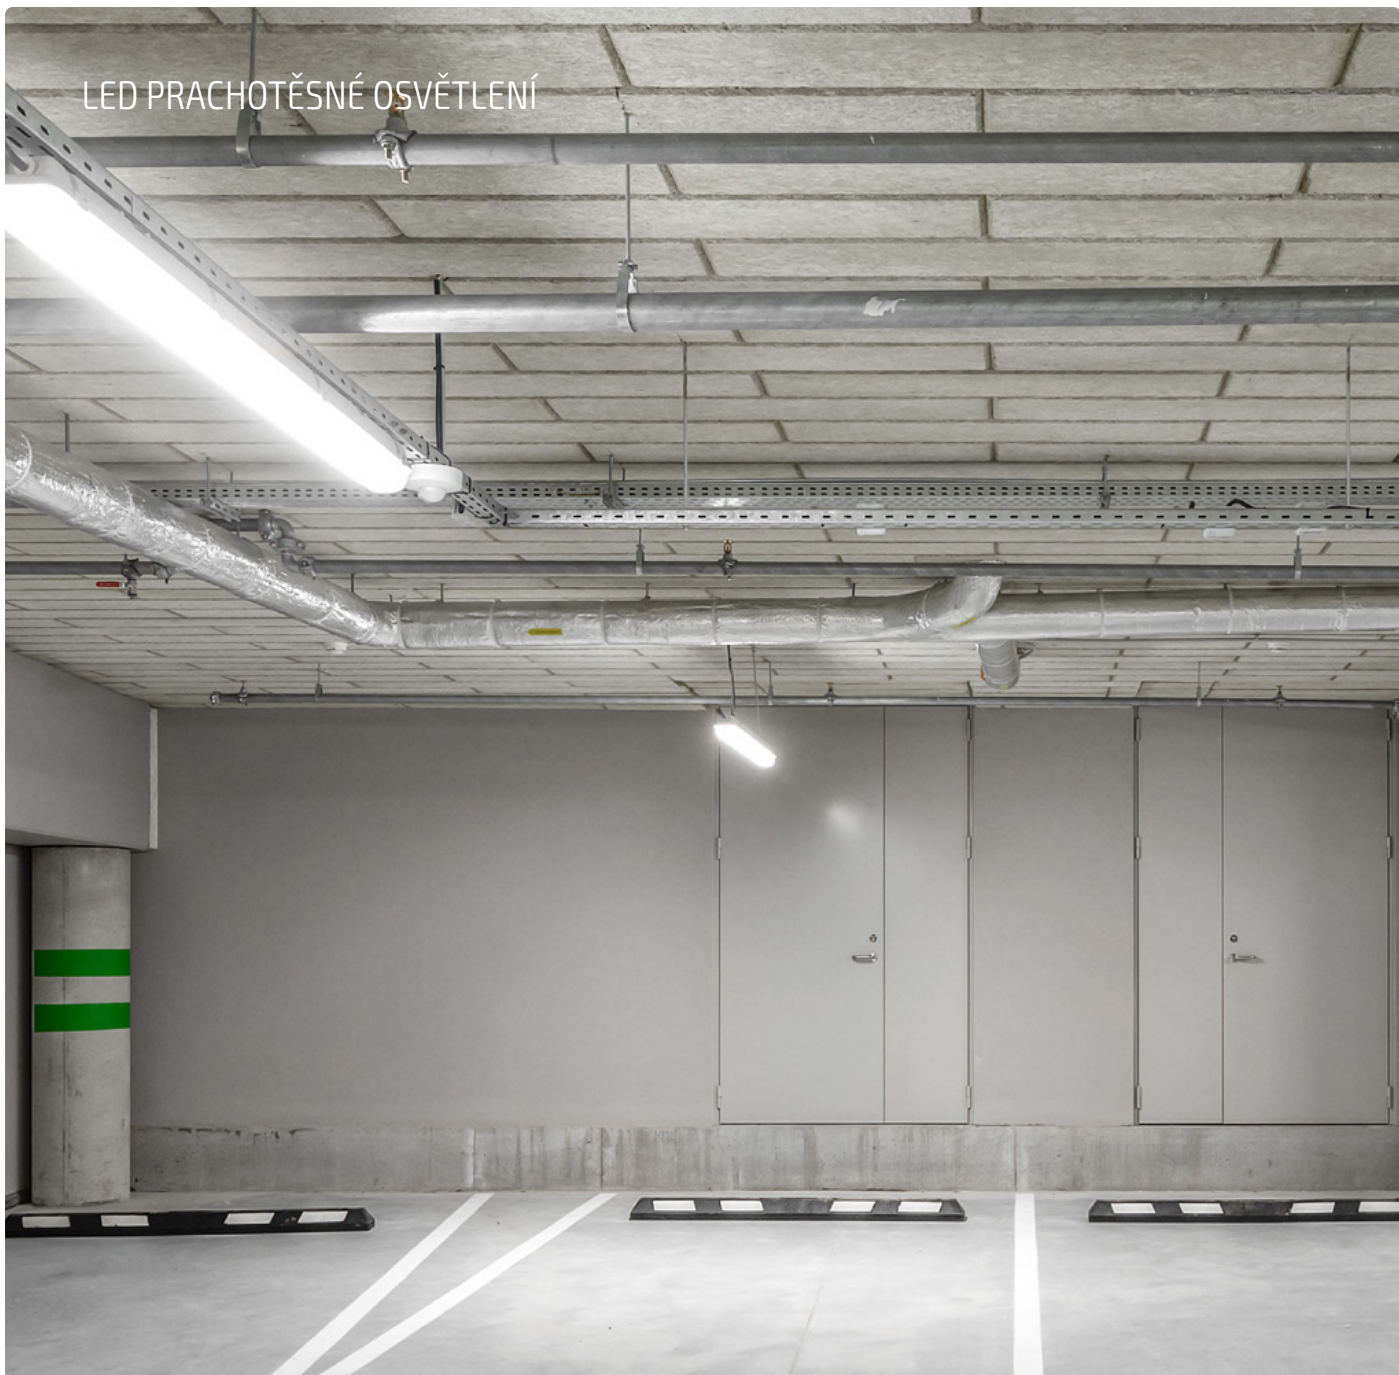

W0528

CEDULE PRO NOUZOVÉ OSVĚTLENÍ

- stropní cedule pro nouzové osvětlení
- cedule kompatibilní s osvětlením W0526 a W0527
- sada 4 samolepících piktogramů
- materiál: PC
- rozměr: 352 x 185 x 110mm

LED PRACHOTĚSNÉ OSVĚTLENÍ