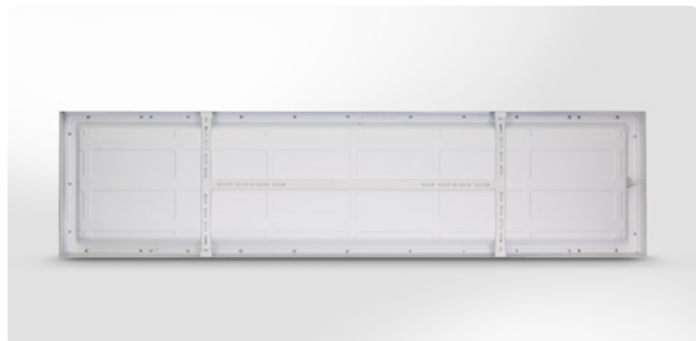

STROPNÍ PANELE