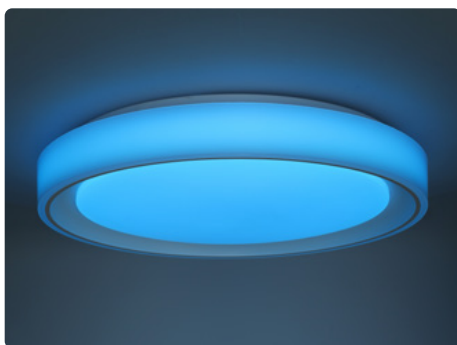

W08015

LED STMÍVATELNÉ OSVĚTLENÍ FLOCO

S dálkovým ovládáním a možností změny chromatičnosti (teploty světla). Možnost nastavení světla v barevných odstínech RGB.

Dálkovým ovladačem lze světlo plynule stmívat, měnit teplotu světla či volit mezi přednastavenými módy svícení.