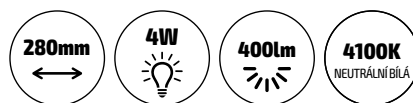

WO203-30

KUCHYŇSKÉ LED OSVĚTLENÍ

- LED trubice T5
- příkon: 4W
- teplota světla/chromatičnosti: 4100K (neutrální bílá)
- světelný tok: 400lm
- životnost LED: 30.000 hodin
- úhel svícení: 180°
- index podání barev: CRI>80
- krytí: IP20 • vypínač
- flexibilní (15cm) i pevný propojovací konektor
- ideální osvětlení kuchyňských linek
- lze propojit s dalšími svítidly do linie
- materiál: PC
- barva: bílá
- napájení: AC 220-240V
- přívodní šňůra: 1m
- rozměry: 280 x 35 x 22mm
- balení: krabice
- energetická třída: F