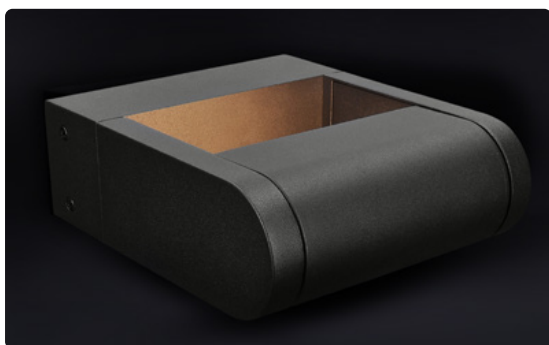

VENKOVNÍ / VNITŘNÍ LED OSVĚTLENÍ