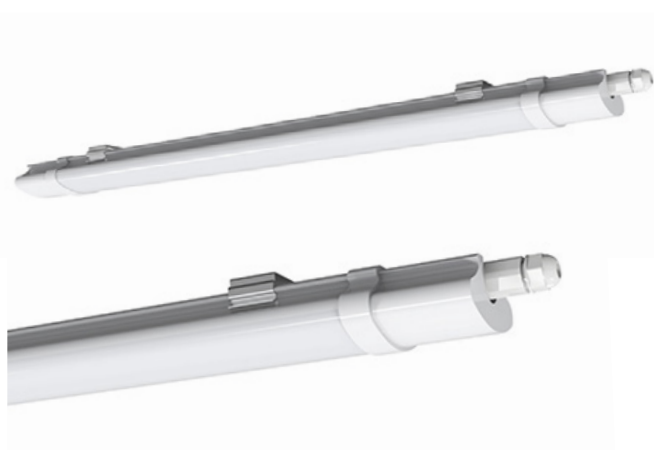

W0530

LED PRACHOTĚSNÉ SVÍTIDLO

- příkon: 36W
- světelný tok: 3600lm
- teplota světla/chromatičnosti: 4000K (neutrální bílá)
- životnost LED: 30.000 hodin
- úhel svícení: 120°
- index podání barev: CRI>80
- mléčný difuzor
- krytí: IP65 (prachotěsné a voděodolné)
- materiál: PC
- materiál odolný vůči prasknutí
- barva: bílá
- napájení: vstup AC 220 - 240V; výstup 405-430V 80mA
- jednotlivé LED zdroje nelze měnit
- provozní teplota: -20°C až 50°C
- rozměry: 1240 x 78 x 40mm
- balení: krabice
- energetická třída: F

W0530-150

LED PRACHOTĚSNÉ SVÍTIDLO

- příkon: 45W
- světelný tok: 4500lm
- teplota světla/chromatičnosti: 4000K (neutrální bílá)
- životnost LED: 30.000 hodin
- úhel svícení: 120°
- index podání barev: CRI>80
- mléčný difuzor
- krytí: IP65 (prachotěsné a voděodolné)
- materiál: PC
- materiál odolný vůči prasknutí
- barva: bílá
- napájení: vstup AC 220 - 240V; výstup 405-430V 80mA
- jednotlivé LED zdroje nelze měnit
- provozní teplota: -20°C až 50°C
- rozměry: 1540 x 78 x 40mm
- balení: krabice
- energetická třída: F