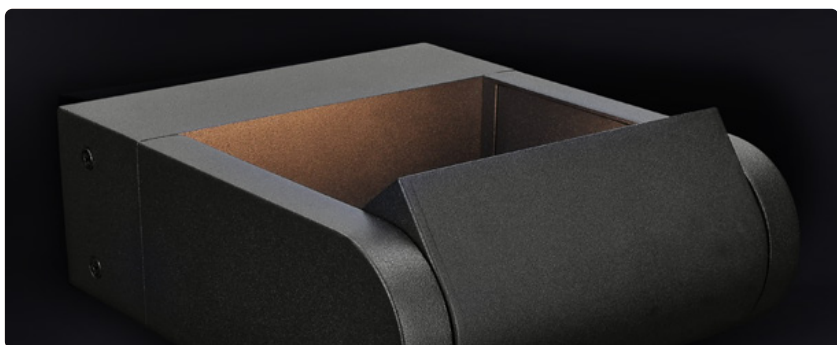

VENKOVNÍ / VNITŘNÍ LED OSVĚTLENÍ