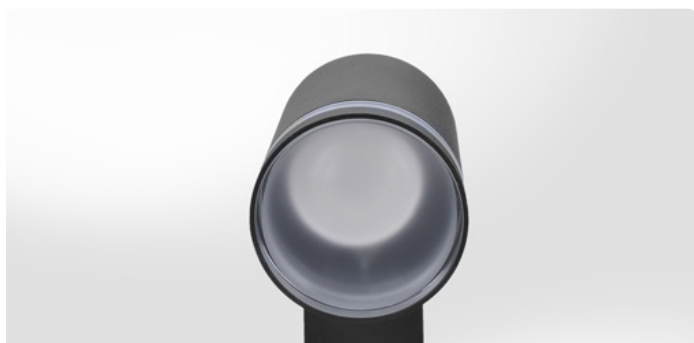

VENKOVNÍ / VNITŘNÍ LED OSVĚTLENÍ