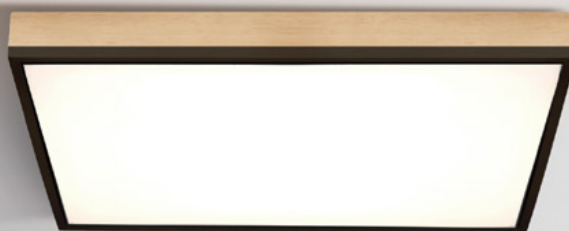

VNITŘNÍ LED OSVĚTLENÍ

VOLITELNÁ
TEPLOTA SVĚTLA

NASTAVITELNÁ
INTENZITA SVĚTLA

W0802