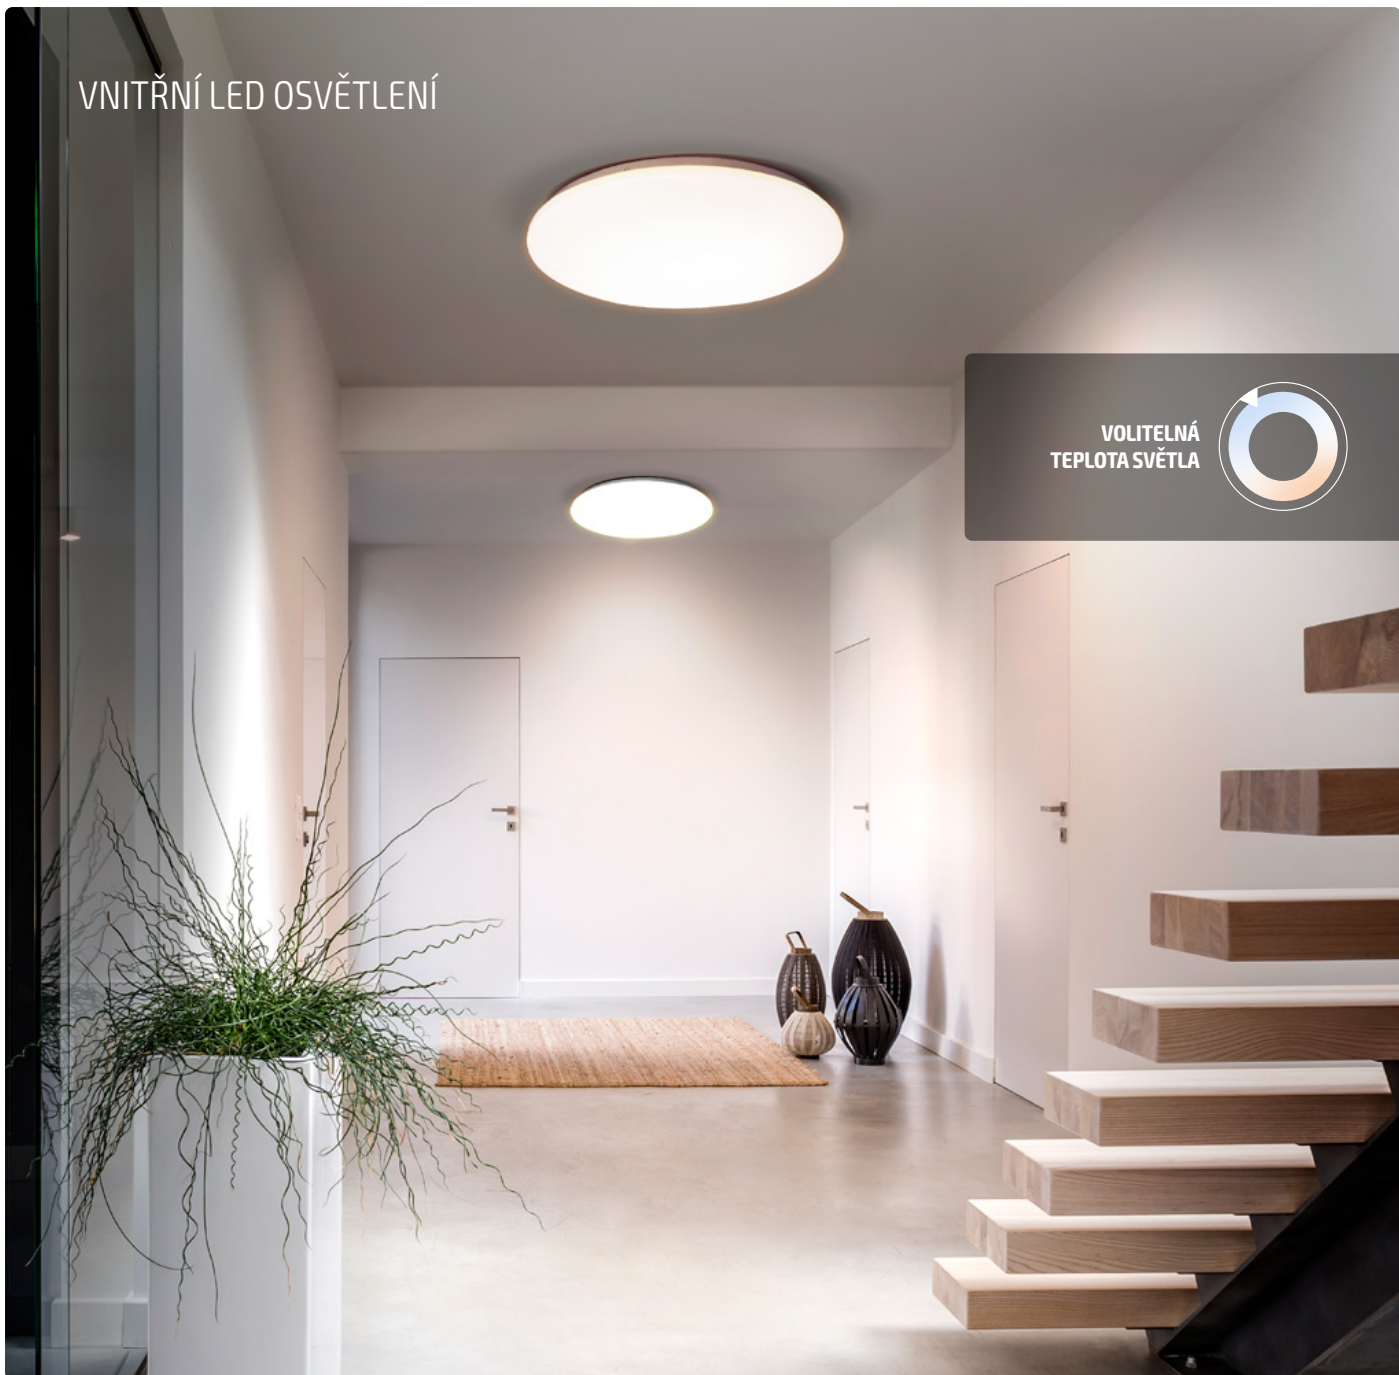

VNITŘNÍ LED OSVĚTLENÍ

VOLITELNÁ
TEPLOTA SVĚTLA

W0788

LED OSVĚTLENÍ SE ZMĚNOU CHROMATIČNOSTI

Disponuje speciálním LED zdrojem s přepínačem, který umožňuje předem nastavit teplotu světla (chromatičnosti) 3000K, 4000K nebo 6000K.