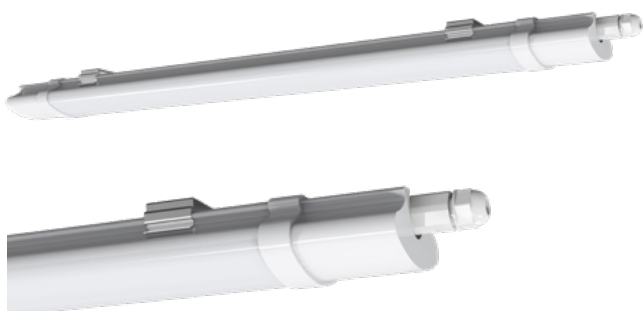

W0530

LED PRACHOTĚSNÉ SVÍTIDLO

- příkon: 36W
- světelný tok: 3600lm
- teplota světla/chromatičnosti: 4000K (neutrální bílá)
- životnost LED: 30.000 hodin
- úhel svícení: 120°
- index podání barev: CRI>80
- mléčný difuzor
- krytí: IP65 (prachotěsné a voděodolné)
- materiál: PC
- materiál odolný vůči prasknutí
- barva: bílá
- napájení: vstup AC 220 - 240V; výstup 405-430V 80mA
- jednotlivé LED zdroje nelze měnit
- provozní teplota: -20°C až 50°C
- rozměry: 1240 x 78 x 40mm
- balení: krabice
- energetická třída: F

W0530-150

LED PRACHOTĚSNÉ SVÍTIDLO

- příkon: 45W
- světelný tok: 4500lm
- teplota světla/chromatičnosti: 4000K (neutrální bílá)
- životnost LED: 30.000 hodin
- úhel svícení: 120°
- index podání barev: CRI>80
- mléčný difuzor
- krytí: IP65 (prachotěsné a voděodolné)
- materiál: PC
- materiál odolný vůči prasknutí
- barva: bílá
- napájení: vstup AC 220 - 240V; výstup 405-430V 80mA
- jednotlivé LED zdroje nelze měnit
- provozní teplota: -20°C až 50°C
- rozměry: 1540 x 78 x 40mm
- balení: krabice
- energetická třída: F