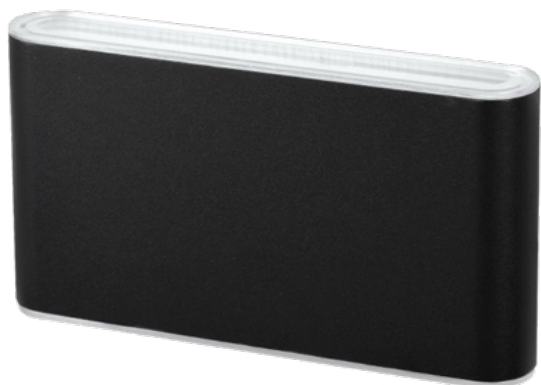

DESIGNOVÉ LED OSVĚTLENÍ MODENA

S volitelnou teplotou světla. Světlo disponuje zabudovaným přepínačem, pomocí kterého je možné předem nastavit teplotu chromatičnosti (světla) od teplé po studenou bílou. Světlo je vhodné pro instalaci na venkovní stěny stejně tak i do interiéru.

- spotřeba: 12W
- světelný tok: 800lm
- volitelná teplota chromatičnosti: 3000K / 4000K / 6000K (teplá, neutrální, studená bílá)
- životnost LED: 30.000 hodin
- úhel svícení: 120°
- užitečný světelný tok v úhlu 120°: 680lm
- index podání barev Ra: >80
- materiál: hliník
- krytí: IP54 (chráněno proti stříkající vodě)
- napětí: 220-240V AC
- provozní teplota: -20°C až 50°C
- rozměry: 175 x 90 x 45 mm
- barva: černá
- energetická třída: G

Teplota chromatičnosti: 3000K / 4000K / 6000K