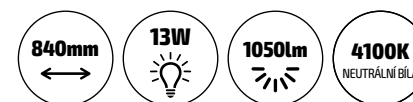

WO204

KUCHYŇSKÉ LED OSVĚTLENÍ

- LED trubice T5
- příkon: 13W
- teplota světla/chromatičnosti: 4100K (neutrální bílá)
- světelný tok: 1050lm
- životnost: 30.000 hodin
- krytí: IP20 • vypínač
- flexibilní (15cm) i pevný propojovací konektor
- ideální osvětlení kuchyňských linek
- lze propojit s dalšími svítidly do linie
- materiál: PC
- barva: bílá
- napájení: AC 220 - 240V
- přívodní šňůra: 1m
- rozměry: 840 x 35 x 22mm
- energetická třída: A+
- balení: krabice