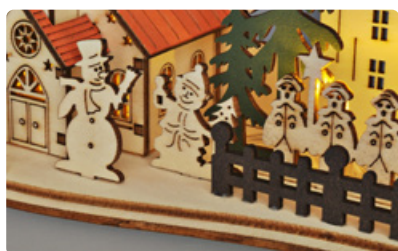

LED MODULÁRNÍ ZIMNÍ VESNIČKA

- LED modulární zimní vesnička s 15 vánočními prvky, které lze libovolně umístit na základnu
- počet LED diod: 10
- barva světla: teplá bílá
- napájení: 2x AAA baterie (nejsou součástí)
- třída ochrany: IP20 (vnitřní použití)
- rozměry: 25 x 5 x 14cm
- materiál: dřevo
- barva: bílá, hnědá