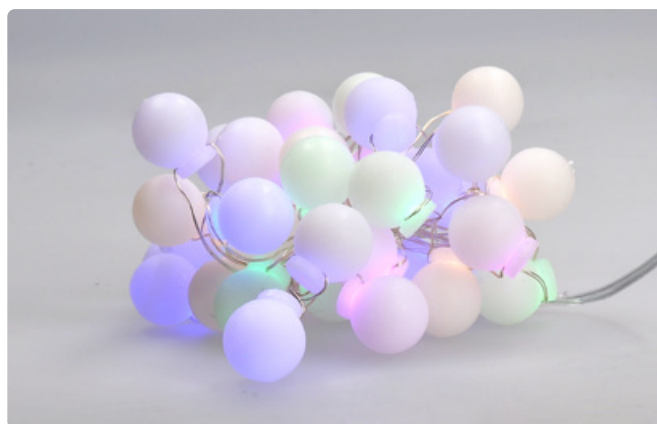

NOVINKA

1,5 m

1V271

LED VÁNOČNÍ ŘETĚZ HVĚZDY

- vánoční dekorativní řetěz s dřevěnými hvězdami a LED diodami
- počet LED diod: 10
- barva světla: teplá bílá (žlutá)
- režimy: zapnuto / vypnuto
- napájení: 2 x AA baterie (nejsou součástí)
- výdrž baterií: cca 100hodin (v závislosti na kvalitě baterií)
- stupeň krytí: IP20 (vnitřní použití)
- délka osvětlené části: 1,5m
- přívodní kabel: 0,3m
- materiál: dřevo, plast

1V272

LED VÁNOČNÍ ŘETĚZ ROLNIČKY

- vánoční dekorativní řetěz se zlatými rolničkami i a LED diodami
- počet rolniček: 10
- počet LED diod: 10
- barva světla: teplá bílá (žlutá)
- režimy: zapnuto / vypnuto
- napájení: 2 x AA baterie (nejsou součástí)
- výdrž baterií: cca 100hodin (v závislosti na kvalitě baterií)
- stupeň krytí: IP20 (vnitřní použití)
- délka osvětlené části: 1,5m
- přívodní kabel: 0,3m
- materiál: kov, plast

NOVINKA

1,5 m

NOVINKA

2 m / 4 m

1V273

LED VÁNOČNÍ ŘETĚZ BAREVNÉ KOULE

- vánoční dekorativní řetěz s barevnými LED kulíčkami
- počet kulíček: 20
- počet LED diod: 20
- barva světla: multicolor
- režimy: zapnuto / vypnuto
- napájení: 2 x AA baterie (nejsou součástí)
- výdrž baterií: cca 100hodin (v závislosti na kvalitě baterií)
- stupeň krytí: IP20 (vnitřní použití)
- délka osvětlené části: 2m
- přívodní kabel: 0,3m
- materiál: kov, plast

2 m

1V274

LED VÁNOČNÍ ŘETĚZ BAREVNÉ KOULE

- vánoční dekorativní řetěz s barevnými LED kulíčkami
- počet kulíček: 40
- počet LED diod: 40
- barva světla: multicolor
- režimy: zapnuto / vypnuto
- napájení: 2 x AA baterie (nejsou součástí)
- výdrž baterií: cca 60hodin (v závislosti na kvalitě baterií)
- stupeň krytí: IP20 (vnitřní použití)
- délka osvětlené části: 4m
- přívodní kabel: 0,3m
- materiál: kov, plast