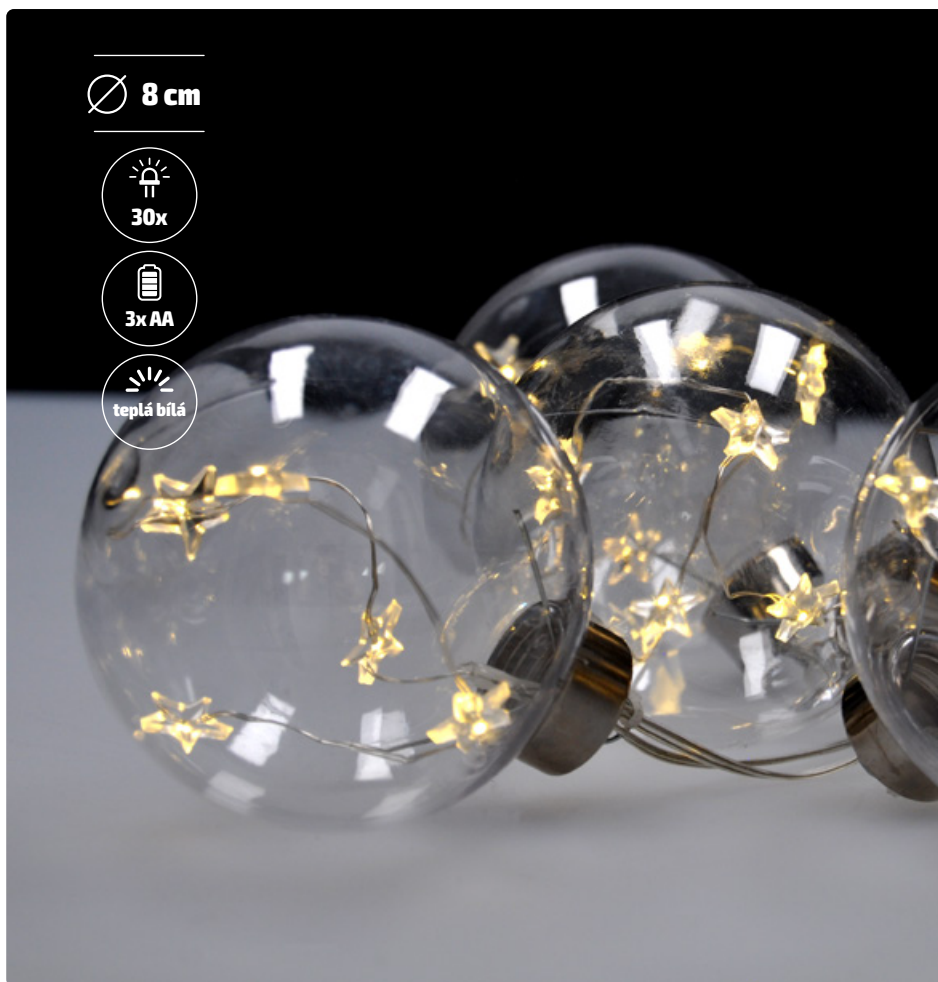

∅ 8 cm

1V228

SADA LED VÁNOČNÍCH KOULÍ

- LED vánoční koule se svítícími hvězdami
- počet vánočních koulí: 6
- počet hvězd v kouli: 5
- LED diod celkem: 30
- průměr jedné koule: 8cm
- délka osvětleného kabelu: 2m
- délka přívodního kabelu: 0,5m
- barva světla: teplá bílá (žlutá)
- časovač 6h / 18h - po 6h od zapnutí se automaticky vypne a znovu zapne po 18h
- možnost manuálního vypínání a zapínání (bez časovače)
- napájení: 3x AA baterie (nejsou součástí)
- výdrž baterií: cca 80hod. (v závislosti na kvalitě baterií)
- třída ochrany: IP20 (vnitřní použití)
- barva: transparentní
- balení: barevná krabice s testovacím tlačítkem*

* vybití baterie v testovacím tlačítku není důvodem k reklamaci

Testovací tlačítko na obale

∅ 6 cm

1V229

SADA LED VÁNOČNÍCH KOULÍ

- LED vánoční koule se svítícími hvězdami
- počet vánočních koulí: 6
- počet hvězd v kouli: 5
- LED diod celkem: 30
- průměr jedné koule: 6cm
- délka osvětleného kabelu: 2m
- délka přívodního kabelu: 0,5m
- barva světla: teplá bílá (žlutá)
- časovač 6h / 18h - po 6h od zapnutí se automaticky vypne a znovu zapne po 18h
- možnost manuálního vypínání a zapínání (bez časovače)
- napájení: 3x AA baterie (nejsou součástí)
- výdrž baterií: cca 80hod. (v závislosti na kvalitě baterií)
- třída ochrany: IP20 (vnitřní použití)
- barva: transparentní
- balení: barevná krabice s testovacím tlačítkem*

* vybití baterie v testovacím tlačítku není důvodem k reklamaci

Testovací tlačítko na obale