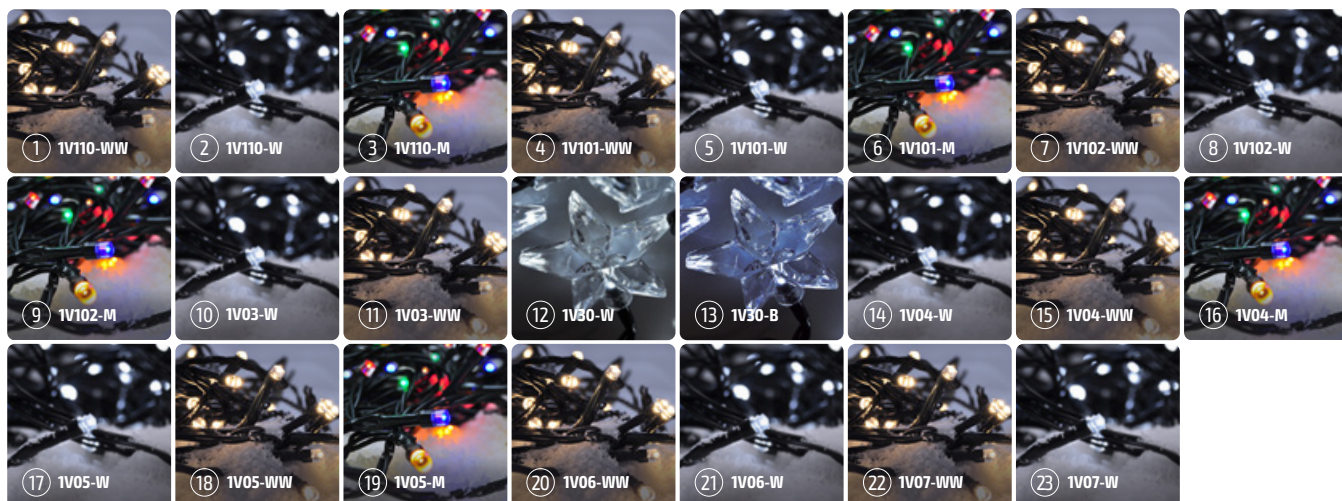

VÁNOČNÍ LED ŘETĚZY

- barva kabelu zelená • napájení 230V AC
- pracovní teplota -20°C až +50°C

Kód	Barva světla	Počet LED diod	Stupeň krytí	Délka osvětleného kabelu	Délka přívodního kabelu	Módy svícení / funkce
① 1V110-WWW	teplá bílá (žlutá)	50	IP44	5m	3m	8 + paměťová funkce + časovač
② 1V110-W	studená bílá	50	IP44	5m	3m	8 + paměťová funkce + časovač
③ 1V110-M	vícebarevná	50	IP44	5m	3m	8 + paměťová funkce + časovač
④ 1V101-WWW	teplá bílá (žlutá)	100	IP44	10m	5m	8 + paměťová funkce + časovač
⑤ 1V101-W	studená bílá	100	IP44	10m	5m	8 + paměťová funkce + časovač
⑥ 1V101-M	vícebarevná	100	IP44	10m	5m	8 + paměťová funkce + časovač
⑦ 1V102-WWW	teplá bílá (žlutá)	200	IP44	20m	5m	8 + paměťová funkce + časovač
⑧ 1V102-W	studená bílá	200	IP44	20m	5m	8 + paměťová funkce + časovač
⑨ 1V102-M	vícebarevná	200	IP44	20m	5m	8 + paměťová funkce + časovač
⑩ 1V03-W	studená bílá	60	IP20	10m	3m	1
⑪ 1V03-WWW	teplá bílá (žlutá)	60	IP20	10m	3m	1
⑫ 1V30-W	studená bílá	20	IP20	3m	3m	1
⑬ 1V30-B	modrá	20	IP20	3m	3m	1
⑭ 1V04-W	studená bílá	300	IP44	30m	5m	8 + paměťová funkce + časovač
⑮ 1V04-WWW	teplá bílá (žlutá)	300	IP44	30m	5m	8 + paměťová funkce + časovač
⑯ 1V04-M	vícebarevná	300	IP44	30m	5m	8 + paměťová funkce + časovač
⑰ 1V05-W	studená bílá	500	IP44	50m	5m	8 + paměťová funkce + časovač
⑱ 1V05-WWW	teplá bílá (žlutá)	500	IP44	50m	5m	8 + paměťová funkce + časovač
⑲ 1V05-M	vícebarevná	500	IP44	50m	5m	8 + paměťová funkce + časovač
⑳ 1V06-WWW	teplá bílá (žlutá)	200	IP44	10m	5m	8 + paměťová funkce + časovač
㉑ 1V06-W	studená bílá	200	IP44	10m	5m	8 + paměťová funkce + časovač
㉒ 1V07-WWW	teplá bílá (žlutá)	400	IP44	20m	5m	8 + paměťová funkce + časovač
㉓ 1V07-W	studená bílá	400	IP44	20m	5m	8 + paměťová funkce + časovač