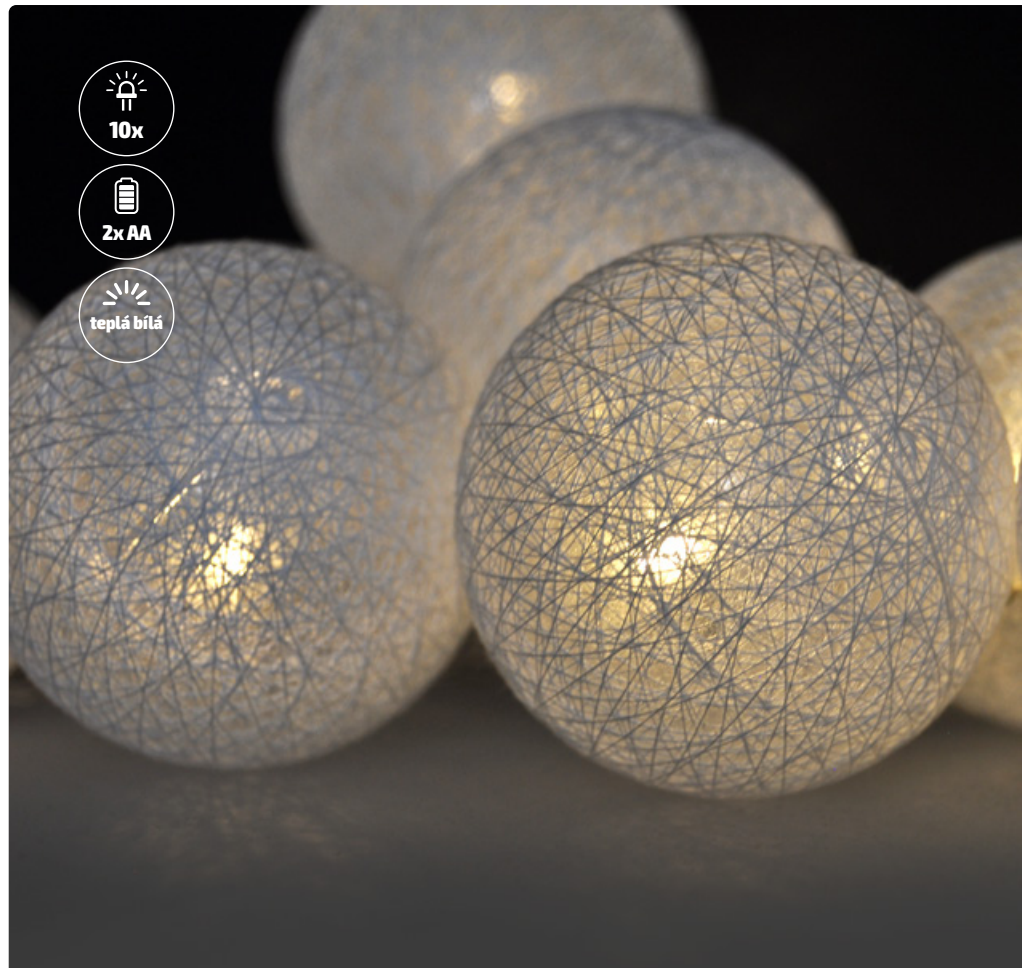

SMART VÁNOČNÍ ŘETĚZ

LED TUYA SMART WIFI vánoční řetěz je ovládaný chytrým telefonem pomocí aplikace v ČJ, AJ a dalších jazycích. Podporuje Wifi 2,4GHZ, Android 4.1 a vyšší a IOS 8.0 a vyšší. Umožňuje nastavovat různé barvy světla, měnit intenzitu světla, nastavovat časovač apod. Řetěz lze ovládat i tlačítkem umístěným na napájecím zdroji bez nutnosti použití chytrého telefonu.