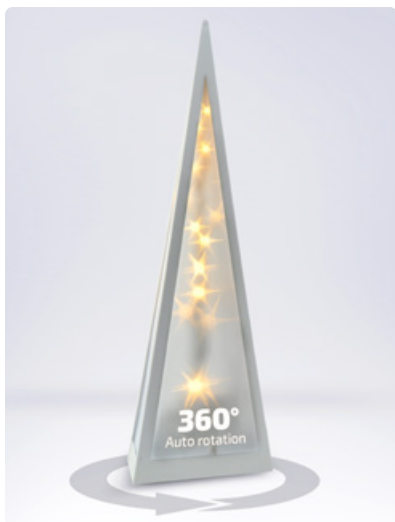

↑ 29 cm

1V233

DŘEVĚNÝ SNĚHULÁK S LED DIODAMI

- dřevěný sněhulák s LED diodami
- počet LED diod: 4
- barva světla: teplá bílá (žlutá)
- napájení: 2 x AA baterie (nejsou součástí)
- výdrž baterií: cca 100hodin (v závislosti na kvalitě baterií)
- třída ochrany: IP20 (vnitřní použití)
- rozměr: 29 x 16 x 5cm
- barva: přírodní dřevo
- balení: barevná krabice