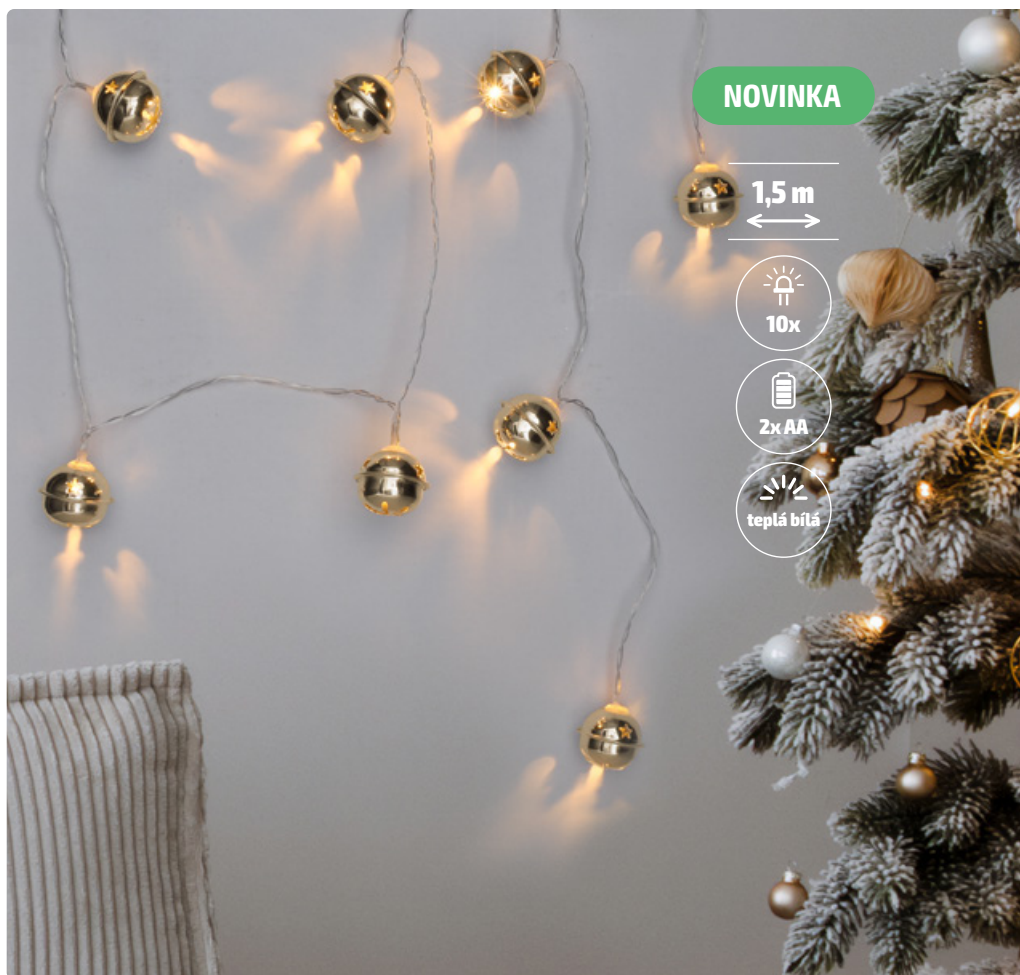

NOVINKA

1,5 m