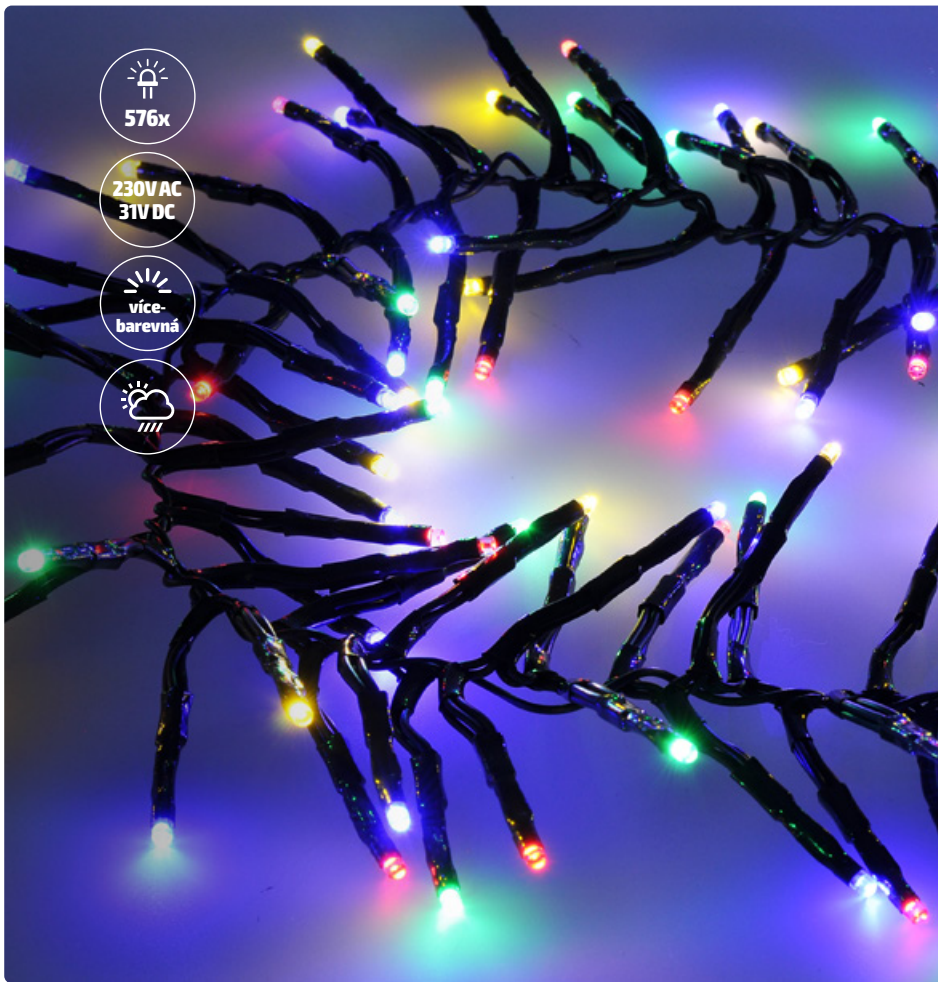

1V11-M

ŘETĚZ LED CLUSTER

- počet LED diod: 576
- řetěz Cluster (ježek) disponuje diodami umístěnými ve vysoké hustotě po obou stranách řetězu
- zvukový senzor - reaguje na výrazné tóny, zvuky a hudbu problikáváním diod v daném rytmu, zvukový senzor lze vypnout
- barva světla: vícebarevná
- 8 světelným módů (blikání, prolínání světla, stmívání atd.)
- časovač • dálkové ovládání
- možnost ovládání i tlačítkem na napájecím zdroji
- venkovní i vnitřní použití
- vzdálenost žárovek: <1cm
- délka osvětleného kabelu: 5m
- délka přívodního kabelu: 3m
- barva kabelu: zelená • příkon: 5,5W
- napájení: 230V AC / 31V DC max. 6W
- třída ochrany: IP44
- pracovní teplota: -20°C až +50°C