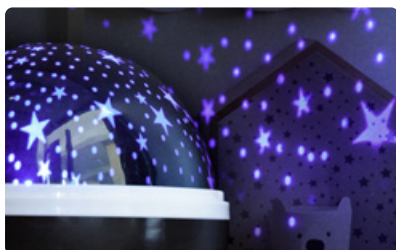

1V220

LED PROJEKČNÍ KOULE

- LED vánoční projekční koule
- promítá motivy hvězd a nočního nebe
- barva projekce: bílá, modrá, zelená, červená
- počet režimů svícení: 9 (svícení samostatných barev, prolínání barev, blikání apod.)
- funkce otáčení koule
- napájení: 4x AAA (nejsou součástí), nebo USB kabelem (součástí)
- výdrž baterií: cca 72 hodin (v závislosti na kvalitě baterií)
- třída ochrany: IP20 (vnitřní použití)
- rozměr: 15 x 13cm • barva: bílá, černá
- materiál: PVC • balení: barevná krabice