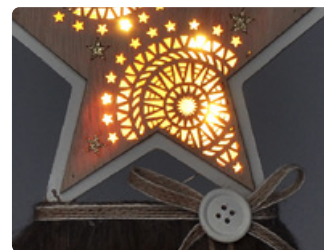

40 cm

1V237

LED VÁNOČNÍ HVĚZDA

- vánoční LED dřevěná dekorace - hvězda
- počet LED diod: 10
- barva světla: teplá bílá (žlutá)
- napájení: 2x AA baterie (nejsou součástí)
- výdrž baterií: cca 72 hodin (v závislosti na kvalitě baterií)
- třída ochrany: IP20 (vnitřní použití)
- rozměr: 40 x 14 x 5 cm
- barva: bílá + přírodní dřevo
- balení: barevná krabice

15 cm

1V230

LED VÁNOČNÍ KOULE

- LED vánoční koule skleněná s měděnou strukturou povrchu
- počet LED diod: 20
- barva světla: teplá bílá (žlutá)
- napájení: 3x AAA baterie (nejsou součástí)
- výdrž baterií: cca 100hod. (v závislosti na kvalitě baterií)
- třída ochrany: IP20 (vnitřní použití)
- průměr koule: 15cm
- barva: měděná-zlatá