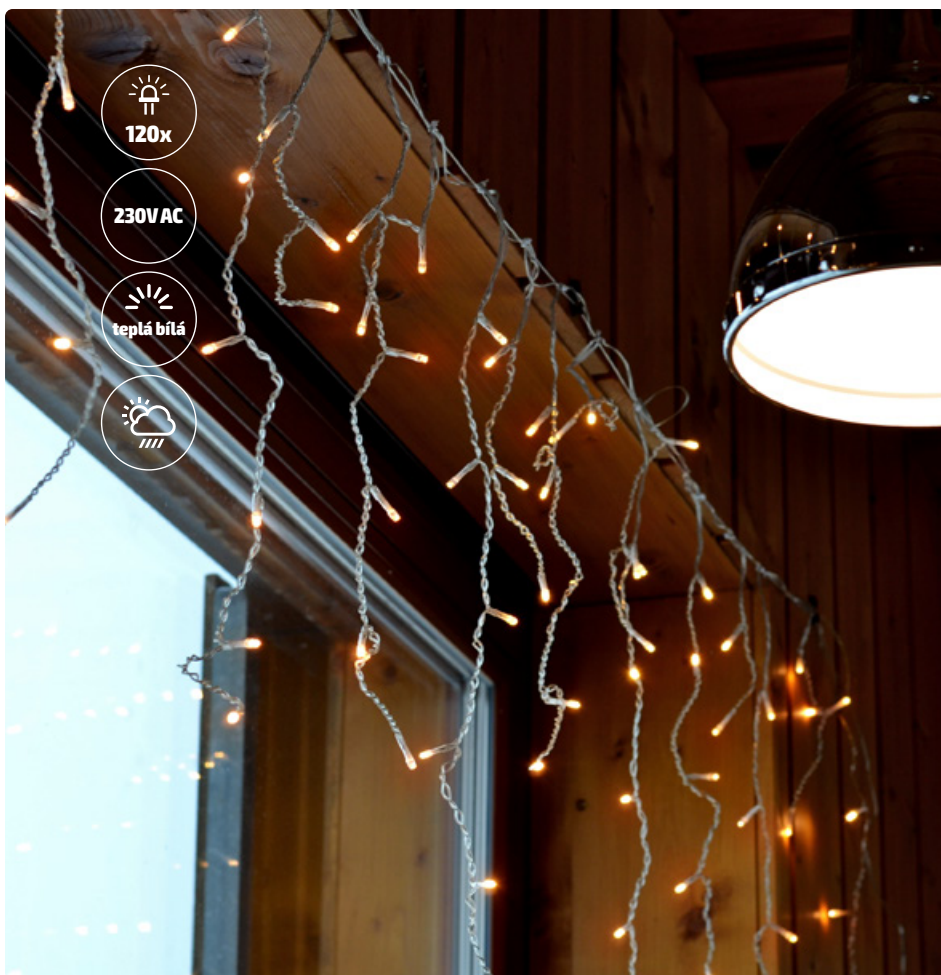

20 m

1V401-WW

LED ŘETĚZ RAMPOUCHY

- počet LED diod: 360
- styl uspořádání: visící rampouchy
- pro venkovní i vnitřní použití
- barva světla: teplá bílá (žlutá)
- 8 nastavitelných módů svícení/blikání
- časovač 6h / 18h - po 6h od zapnutí se automaticky vypne a znovu zapne po 18h
- rozestupy rampouchů: 13cm
- vodorovná délka osvětleného kabelu: 9m
- svislé uspořádání žárovek: 3/7/4/6 LED (30/70/40/60cm)
- celková délka kabelu: 15m
- délka přívodního kabelu: 6m (od zdroje k první žárovce)
- barva kabelu: transparentní
- napájení: 230V AC • třída ochrany: IP44
- pracovní teplota: -20°C až +50°C
- balení: barevná krabice