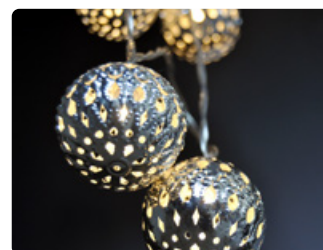

LED ŘETĚZ KOULE STŘÍBRNÉ

- LED řetěz vánoční koule stříbrné
- počet LED diod: 10
- barva světla: teplá bílá
- napájení: 2x AA baterie (nejsou součástí)
- výdrž baterií: cca 100hod. (v závislosti na kvalitě baterií)
- třída ochrany: IP20 (vnitřní použití)
- délka: 1m
- velikost koule: 4cm
- barva: stříbrná
- balení: PVC krabice

4 cm