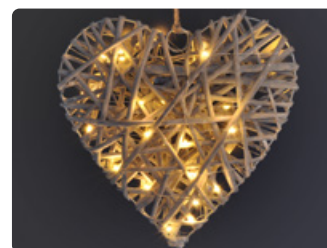

30 cm

1V245

LED RATANOVÉ SRDCE

- ratanové srdce s LED diodami
- počet LED diod: 30
- barva světla: teplá bílá (žlutá)
- napájení: 2 x AA baterie (nejsou součástí)
- výdrž baterií: cca 100hodin (v závislosti na kvalitě baterií)
- třída ochrany: IP20 (vnitřní použití)
- rozměr: 30 x 7 x 30cm
- barva: šedá
- balení: barevná krabice

1V242

LED ŘETĚZ ŽÁROVKY

- LED dekorativní žárovky na provazu v přírodní barvě
- počet LED žárovek: 10
- počet LED diod: 30
- barva světla: teplá bílá (žlutá)
- napájení: 3x AA baterie (nejsou součástí)
- časovač 6h / 18h - po 6h se automaticky vypne a znovu zapne po 18h
- možnost manuálního zapínání bez časovače
- výdrž baterií: cca 100hod. (v závislosti na kvalitě baterií)
- třída ochrany: IP20 (vnitřní použití)
- délka: 1,8 m • barva provazu: přírodní