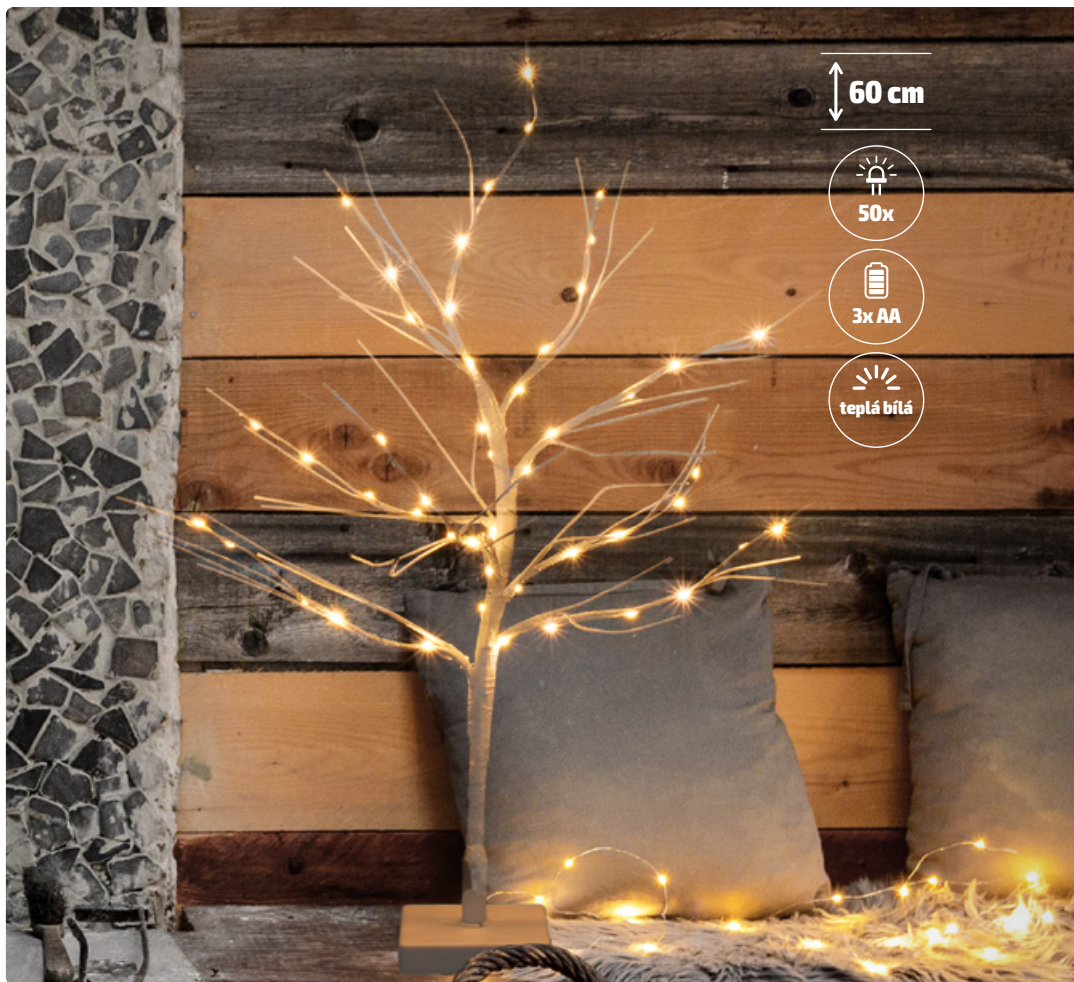

60 cm

50x

3x AA

teplá bílá