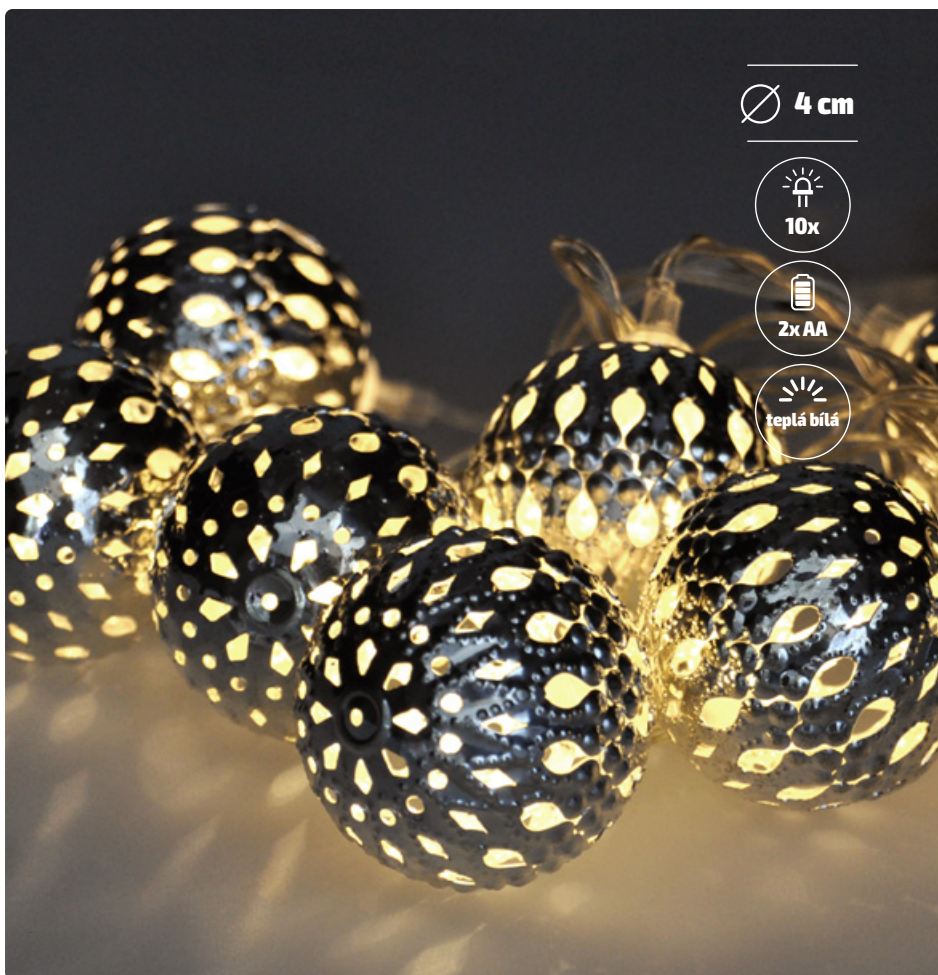

LED ŘETĚZ KOULE STŘÍBRNÉ

- LED řetěz vánoční koule stříbrné
- počet LED diod: 10
- barva světla: teplá bílá
- napájení: 2x AA baterie (nejsou součástí)
- výdrž baterií: cca 100hod. (v závislosti na kvalitě baterií)
- třída ochrany: IP20 (vnitřní použití)
- délka: 1m
- velikost koule: 4cm
- barva: stříbrná
- balení: PVC krabice

4 cm