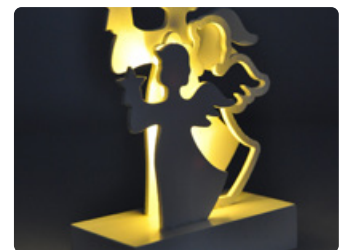

↑ 15 cm ↓

1V218

LED VÁNOČNÍ STROMEK

- LED vánoční stromek
- počet LED diod: 2
- barva světla: teplá bílá (žlutá)
- napájení: 2x AA baterie (nejsou součástí)
- výdrž baterií: cca 72hod. (v závislosti na kvalitě baterií)
- třída ochrany: IP20 (vnitřní použití)
- rozměr: 15 x 11,5 x 3,5cm
- barva: bílá
- balení: barevná krabice