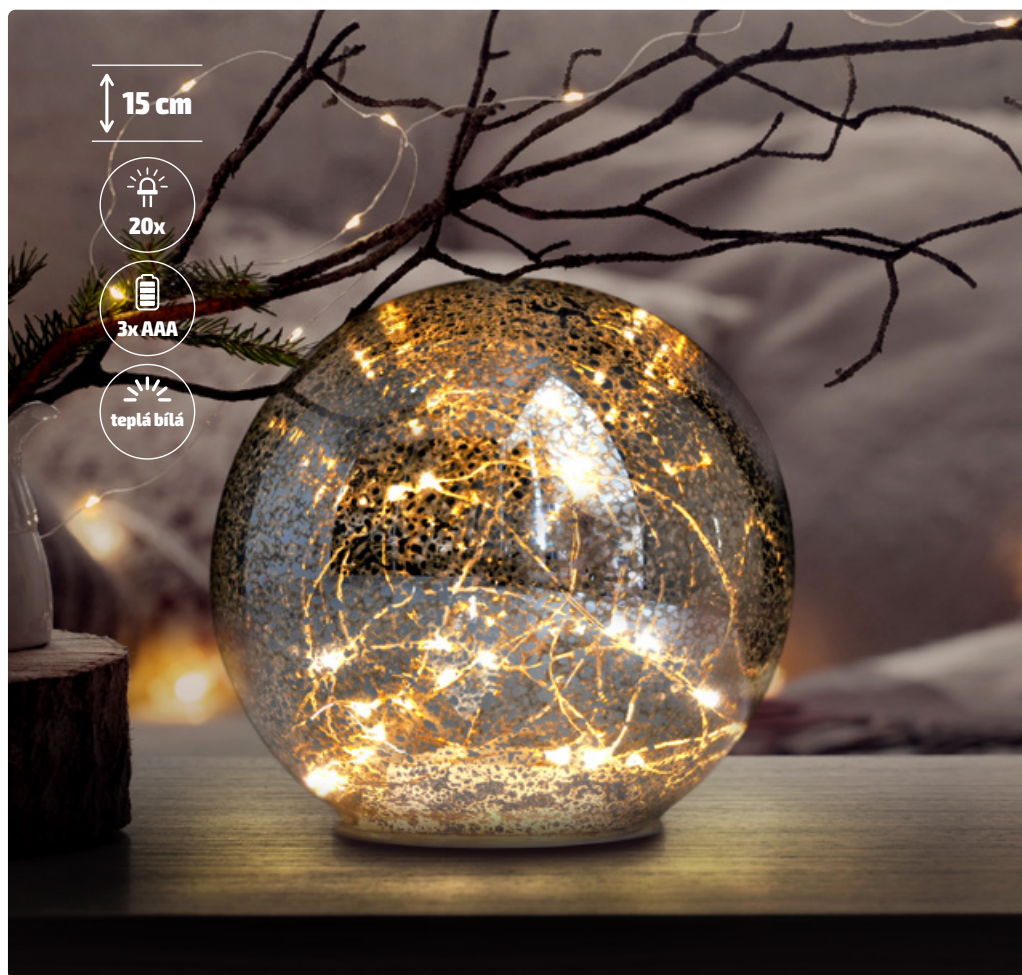

LED VÁNOČNÍ KOULE

- LED vánoční koule skleněná s měděnou strukturou povrchu
- počet LED diod: 20
- barva světla: teplá bílá (žlutá)
- napájení: 3x AAA baterie (nejsou součástí)
- výdrž baterií: cca 100hod. (v závislosti na kvalitě baterií)
- třída ochrany: IP20 (vnitřní použití)
- průměr koule: 15cm
- barva: měděná-zlatá